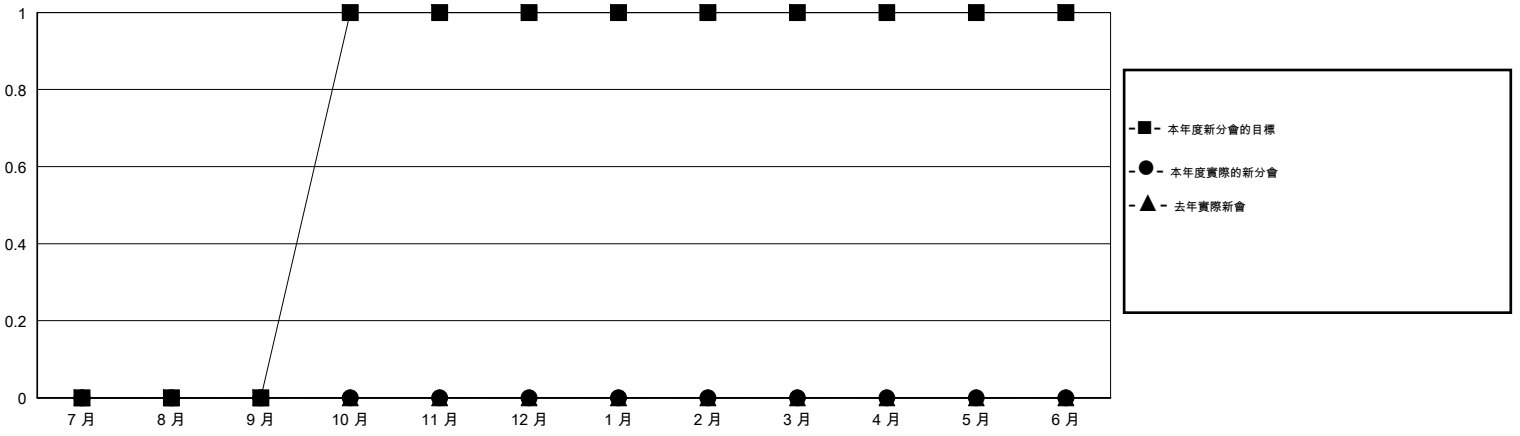

MONTHLY MEMBERSHIP PROGRESS REPORT

District 300 G1

Results as of: 7/31/2014

GMT: PEI-JEN CHEN

地點 REP OF CHINA

GMT憲章區 5

分會				
成果 2014-2015				
季	新分會目標	實際新會	實際取消的分會	實際淨增/減
7月/8月/9月	0	0	0	0
10月/11月/12月	1	0	0	0
1月/2月/3月	0	0	0	0
4月/5月/6月	0	0	0	0

位會員@每位須繳				
成果 2014-2015				
季	新會員目標	實際添加會員總數	實際退會會員	實際淨增/減
7月/8月/9月	-5	175	635	-460
10月/11月/12月	80	0	0	0
1月/2月/3月	50	0	0	0
4月/5月/6月	-15	0	0	0

目標與實際新會累積