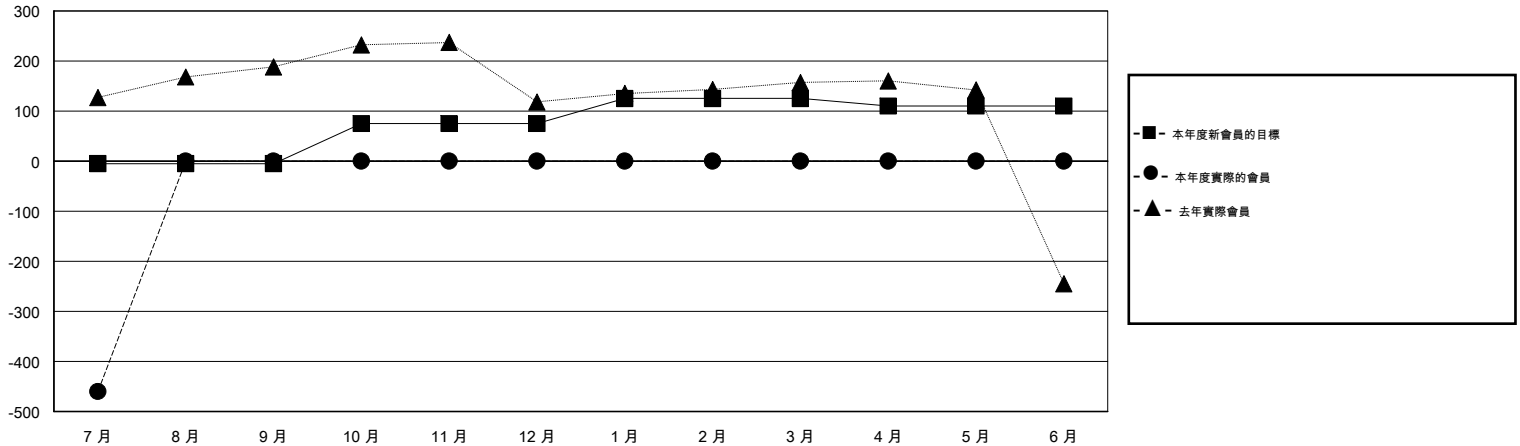

目標和實際會員累積

已取消的分會: 0	30 CLUBS OF 70 增添1位或以上的新會員	性別分佈
放棄的會員		男 1,955 (69.52%)
過世 3		女 857 (30.48%)
分會已取消 0	點擊這裡取得健康評估資料	家庭單位會員 833
其他 632		戶長 373
總計 635		非戶長 460